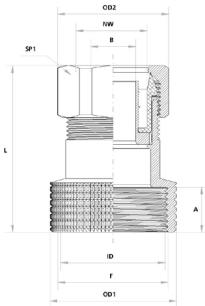

Mainfix MGIGS

Mainfix Metall / Mainfix metal

Ausführung construction	Innengewinde female thread
Werkstoff material	Messing vernickelt nickel-plated brass
Temperatur temperature	-40°C - +105°C
Schutzart protection	IP 67
gemäß according to	IEC EN 61386

Art. Nr. art. no.	Gewinde thread	Schlauch NW conduit DN	SP1 mm	L mm	A mm	VPE Stk. unit pcs.
MGIGS2110	5/8" - 24 f	10	24	33	10,5	20
MGIGS2210	3/4" - 20 f	10	24	33	10,5	20
MGIGS2212	3/4" - 20 f	12	26	33	10,5	20
MGIGS2312	7/8" - 20 f	12	26	34	11	20
MGIGS2315	7/8" - 20 f	15	30	35,7	11	20
MGIGS2412	1" - 20 f	12	26	42	9	20
MGIGS2415	1" - 20 f	15	30	41,7	10,5	20
MGIGS2515	1"1/8" - 18 f	15	30	42,7	10,5	20
MGIGS2520	1"1/8" - 18 f	20	38	44	10,5	10
MGIGS2615	1"3/16" - 18 f	15	30	42,7	10,5	20
MGIGS2620	1"3/16" - 18 f	20	38	45	10,5	10
MGIGS2715	1"1/4" - 18 f	15	30	42,7	10,5	20
MGIGS2720	1"1/4" - 18 f	20	38	45	10,5	10
MGIGS2820	1"3/8" - 18 f	20	38	47	10,5	10
MGIGS2827	1"3/8" - 18 f	27	45	48	11	10
MGIGS2920	1"7/16" - 18 f	20	38	47	10,5	10
MGIGS2927	1"7/16" - 18 f	27	45	48	11	10
MGIGS3020	1"5/8" - 18 f	20	38	49	10	10
MGIGS3027	1"5/8" - 18 f	27	45	50	10	10
MGIGS3127	1"3/4" - 18 f	27	45	50	10	10
MGIGS3135	1"3/4" - 18 f	35	53	51,5	11	1
MGIGS3227	1"7/8" - 18 f	27	45	52	11	10
MGIGS3235	1"7/8" - 18 f	35	53	53,5	11	1
MGIGS3335	2" - 18 f	35	53	53,5	11	1
MGIGS3340	2" - 18 f	40	61	54,5	11	1
MGIGS3435	2"1/16" - 16 f	35	53	53,5	11	1
MGIGS3440	2"1/16" - 16 f	40	61	54,5	11	1
MGIGS3535	2"1/4" - 16 f	35	53	56,5	11	1
MGIGS3540	2"1/4" - 16 f	40	61	52,5	11	1
MGIGS3550	2"1/4" - 16 f	50	74	55	11	1
MGIGS3635	2"5/16" - 16 f	35	53	56,5	14	1
MGIGS3640	2"5/16" - 16 f	40	61	57,5	14	1
MGIGS3650	2"5/16" - 16 f	50	74	60	14	1

Passende Schläuche suitable conduits

alle Metallschläuche in Verbindung mit
Einschraubset EESO&EMVR
all metal conduits with insert EESO&EMVR

alle Metallschläuche mit leichtem Mantel in
Verbindung mit Einschraubset EESO&EMVR
all metal conduits with thin cover and insert
EESO&EMVR