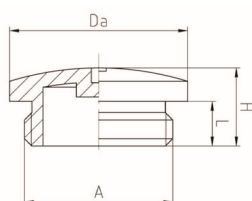

K-VST

Ausführung construction	Verschlussschraube plug screw
Werkstoff material	Polyamid 6 polyamide 6
Temperatur temperature	-30°C - +100°C

Gewinde A metrisch / thread A metric

Art. Nr. art. no. RAL 7035	Art. Nr. art. no. RAL 7001	Art. Nr. art. no. RAL 9005	Gewinde A thread A	L mm	H mm	Da unit	VPE Stk. unit pcs.
K-VSTM12G	K-VSTM12	K-VSTM12B	M12	6,0	10,0	15,0	100
K-VSTM16G	K-VSTM16	K-VSTM16B	M16	7,0	11,0	20,0	100
K-VSTM20G	K-VSTM20	K-VSTM20B	M20	7,0	12,5	24,0	100
K-VSTM25G	K-VSTM25	K-VSTM25B	M25	10,0	16,0	30,0	100
K-VSTM32G	K-VSTM32	K-VSTM32B	M32	11,0	16,0	37,0	50
K-VSTM40G	K-VSTM40	K-VSTM40B	M40	13,0	18,0	46,0	25
K-VSTM50G	K-VSTM50	K-VSTM50B	M50	14,0	19,0	56,0	10
K-VSTM63G	K-VSTM63	K-VSTM63B	M63	15,0	19,0	69,5	5

Gewinde A PG / thread A PG

Art. Nr. hellgrau art. no. light grey RAL 7035	Art. Nr. grau art. no. grey RAL 7001	Art. Nr. schwarz art. no. black RAL 9005	Gewinde A thread A	L mm	H mm	Da unit	VPE Stk. unit pcs.
K-VSTPG07G	K-VSTPG07	K-VSTPG07B	PG07	6,0	8,0	15,0	100
K-VSTPG09G	K-VSTPG09	K-VSTPG09B	PG09	6,5	9,5	19,0	100
K-VSTPG11G	K-VSTPG11	K-VSTPG11B	PG11	6,5	10,0	22,0	100
K-VSTPG13G	K-VSTPG13	K-VSTPG13B	PG13,5	6,5	10,0	25,0	100
K-VSTPG16G	K-VSTPG16	K-VSTPG16B	PG16	6,5	10,0	27,0	100
K-VSTPG21G	K-VSTPG21	K-VSTPG21B	PG21	8,0	12,0	33,0	50
K-VSTPG29G	K-VSTPG29	K-VSTPG29B	PG29	8,0	11,5	44,0	25
K-VSTPG36G	K-VSTPG36	K-VSTPG36B	PG36	10,0	14,0	55,0	10
K-VSTPG42G	K-VSTPG42	K-VSTPG42B	PG42	10,0	14,0	61,5	5
K-VSTPG48G	K-VSTPG48	K-VSTPG48B	PG48	12,0	16,0	68,0	5