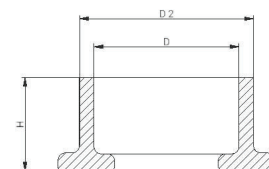

## K-KV-FIX

Art. Nr. art. no.	Gewinde thread	für Kabel for cable	SW1 mm	SW2 mm	Wandstärke T wall thickness T mm	H mm	VPE Stk. unit pcs.
K-KVFIX...M1610	M16	5,0 - 10,0	24	20	1,0 - 4,0	38,5	100
K-KVFIX...M2012	M20	8,0 - 13,0	26	24	1,0 - 4,0	42,5	100
K-KVFIX...M2517	M25	11,0 - 17,0	32	29	1,0 - 4,0	48,0	50

## FRONTFIX

Art. Nr. art. no.	Gewinde thread	für Kabel for cable	SW1 mm	SW2 mm	GL mm	H mm	VPE Stk. unit pcs.
K-FFIX...M1610	M16	5,0 - 10,0	22	22	9,0	4,25	100
K-FFIX...M2012	M20	6,0 - 12,0	24	24	9,0	41,5	50
K-FFIX...M2013	M20	7,0 - 13,0	25	25	9,0	41,5	50
K-FFIX...M2517	M25	11,0 - 17,0	29	29	9,0	43,5	25
K-FFIX...M3221	M32	15,0 - 21,0	36	36	9,0	49,5	25
K-FFIX...M4028	M40	19,0 - 28,0	46	46	11,5	56,0	20

## FRONTFIX - UNLOK

Art. Nr. art. no.	Größe size	D mm	D2 mm	H mm	VPE Stk. unit pcs.
UNLOK16	M16	16	20	13	10
UNLOK20	M20	20	24	13	10
UNLOK25	M20	25	29	13	10
UNLOK32	M25	32	36	13	10
UNLOK40	M32	40	44	15,5	10