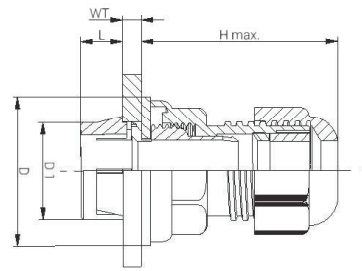

K-KV-FIX - FRONTFIX

Ausführung construction	Schnellmontage fast installation
Werkstoff material	Polyamid 6 / NBR polyamide 6 / NBR
Temperatur temperature	-20°C - +100°C
Kurzzeitig short term	-30°C - +150°C
Schutzart protection	IP68
Besonderheit: specials.	Montierbar in metrischen Durchgangsbohrungen can be installed in metric wholes

K-KV-FIX

...FIXB... = schwarz / black / RAL9005

...FIX... = grau / grey / RAL7001

...FIXG... = hellgrau / light grey / RAL7035

K-KV-FIX

Art. Nr. art. no.	Gewinde thread	für Kabel for cable	SW1 mm	SW2 mm	Wandstärke T wall thickness T mm	H mm	VPE Stk. unit pcs.
K-KVFIX...M1610	M16	5,0 - 10,0	24	20	1,0 - 4,0	38,5	100
K-KVFIX...M2012	M20	8,0 - 13,0	26	24	1,0 - 4,0	42,5	100
K-KVFIX...M2517	M25	11,0 - 17,0	32	29	1,0 - 4,0	48,0	50

FRONTFIX

Art. Nr. art. no.	Gewinde thread	für Kabel for cable	SW1 mm	SW2 mm	GL mm	H mm	VPE Stk. unit pcs.
K-FFIX...M1610	M16	5,0 - 10,0	22	22	9,0	4,25	100
K-FFIX...M2012	M20	6,0 - 12,0	24	24	9,0	41,5	50
K-FFIX...M2013	M20	7,0 - 13,0	25	25	9,0	41,5	50
K-FFIX...M2517	M25	11,0 - 17,0	29	29	9,0	43,5	25
K-FFIX...M3221	M32	15,0 - 21,0	36	36	9,0	49,5	25
K-FFIX...M4028	M40	19,0 - 28,0	46	46	11,5	56,0	20

FRONTFIX - UNLOK

Art. Nr. art. no.	Größe size	D mm	D2 mm	H mm	VPE Stk. unit pcs.
UNLOK16	M16	16	20	13	10
UNLOK20	M20	20	24	13	10
UNLOK25	M20	25	29	13	10
UNLOK32	M25	32	36	13	10
UNLOK40	M32	40	44	15,5	10