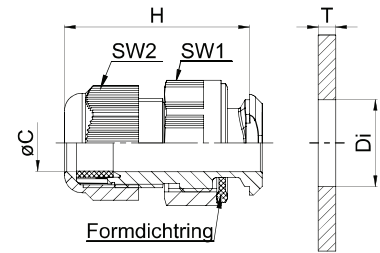

K-KV-FIX - FRONTFIX

Ausführung construction	Schnellmontage fast installation
Werkstoff material	Polyamid 6 / NBR polyamide 6 / NBR
Temperatur temperature	-20°C - +100°C
Kurzzeitig short term	-30°C - +150°C
Schutzart protection	IP68
Besonderheit: specials.	Montierbar in metrischen Durchgangsbohrungen can be installed in metric wholes

K-KV-FIX

...FIXB... = schwarz / black / RAL9005

...FIX... = grau / grey / RAL7001

...FIXG... = hellgrau / light grey / RAL7035

K-KV-FIX

Art. Nr. art. no.	Gewinde thread	für Kabel for cable	SW1 mm	SW2 mm	Wandstärke T wall thickness T mm	H mm	VPE Stk. unit pcs.
K-KVFIX...M1610	M16	5,0 - 10,0	24	20	1,0 - 4,0	38,5	100
K-KVFIX...M2012	M20	8,0 - 13,0	26	24	1,0 - 4,0	42,5	100
K-KVFIX...M2517	M25	11,0 - 17,0	32	29	1,0 - 4,0	48,0	50

FRONTFIX

Art. Nr. art. no.	Gewinde thread	für Kabel for cable	SW1 mm	SW2 mm	GL mm	H mm	VPE Stk. unit pcs.
K-FFIX...M1610	M16	5,0 - 10,0	22	22	9,0	4,25	100
K-FFIX...M2012	M20	6,0 - 12,0	24	24	9,0	41,5	50
K-FFIX...M2013	M20	7,0 - 13,0	25	25	9,0	41,5	50
K-FFIX...M2517	M25	11,0 - 17,0	29	29	9,0	43,5	25
K-FFIX...M3221	M32	15,0 - 21,0	36	36	9,0	49,5	25
K-FFIX...M4028	M40	19,0 - 28,0	46	46	11,5	56,0	20

FRONTFIX - UNLOK

Art. Nr. art. no.	Größe size	D mm	D2 mm	H mm	VPE Stk. unit pcs.
UNLOK16	M16	16	20	13	10
UNLOK20	M20	20	24	13	10
UNLOK25	M20	25	29	13	10
UNLOK32	M25	32	36	13	10
UNLOK40	M32	40	44	15,5	10