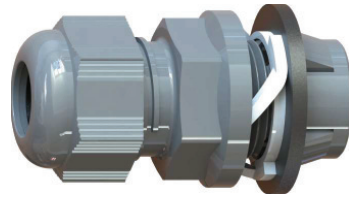

# K-KV-FIX - FRONTFIX

<b>Ausführung</b> construction	Schnellmontage fast installation
<b>Werkstoff</b> material	Polyamid 6 / NBR polyamide 6 / NBR
<b>Temperatur</b> temperature	-20°C - +100°C
<b>Kurzzeitig</b> short term	-30°C - +150°C
<b>Schutzart</b> protection	IP68
<b>Besonderheit:</b> specials.	Montierbar in metrischen Durchgangsbohrungen can be installed in metric wholes

FRONTFIX

K-KV-FIX

...FIXB... = schwarz / black / RAL9005

...FIX... = grau / grey / RAL7001

...FIXG... = hellgrau / light grey / RAL7035

## K-KV-FIX

Art. Nr. art. no.	Gewinde thread	für Kabel for cable	SW1 mm	SW2 mm	Wandstärke T wall thickness T mm	H mm	VPE Stk. unit pcs.
K-KVFIX...M1610	M16	5,0 - 10,0	24	20	1,0 - 4,0	38,5	100
K-KVFIX...M2012	M20	8,0 - 13,0	26	24	1,0 - 4,0	42,5	100
K-KVFIX...M2517	M25	11,0 - 17,0	32	29	1,0 - 4,0	48,0	50

## FRONTFIX

Art. Nr. art. no.	Gewinde thread	für Kabel for cable	SW1 mm	SW2 mm	GL mm	H mm	VPE Stk. unit pcs.
K-FFIX...M1610	M16	5,0 - 10,0	22	22	9,0	4,25	100
K-FFIX...M2012	M20	6,0 - 12,0	24	24	9,0	41,5	50
K-FFIX...M2013	M20	7,0 - 13,0	25	25	9,0	41,5	50
K-FFIX...M2517	M25	11,0 - 17,0	29	29	9,0	43,5	25
K-FFIX...M3221	M32	15,0 - 21,0	36	36	9,0	49,5	25
K-FFIX...M4028	M40	19,0 - 28,0	46	46	11,5	56,0	20